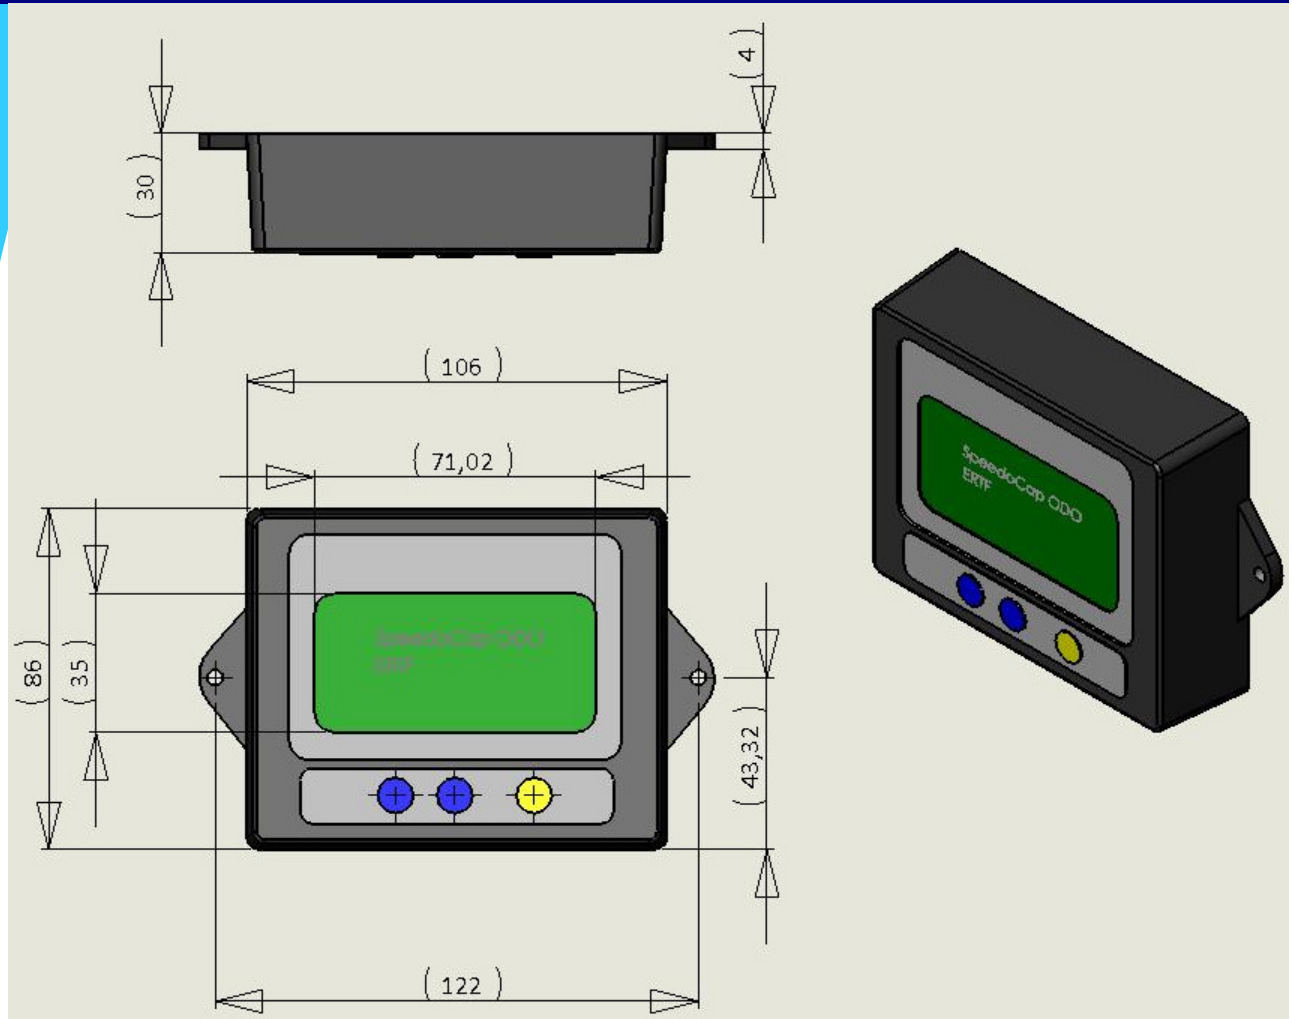

## Les dimensions

### Choix de l'affichage :

**ODO seul / CAP / VITESSE / ODO+CAP / CAP+VITESSE**

Réf: SPOC 101 (auto-camion) Connexion au GPS avec le câble CREP 101 (câble simple) ou CREP 102 (câble « Y »)

Réf: SPOC 201 (moto-quad) Connexion au GPS avec le câble CREP 201 (câble simple) ou CREP 202 (câble « Y »)