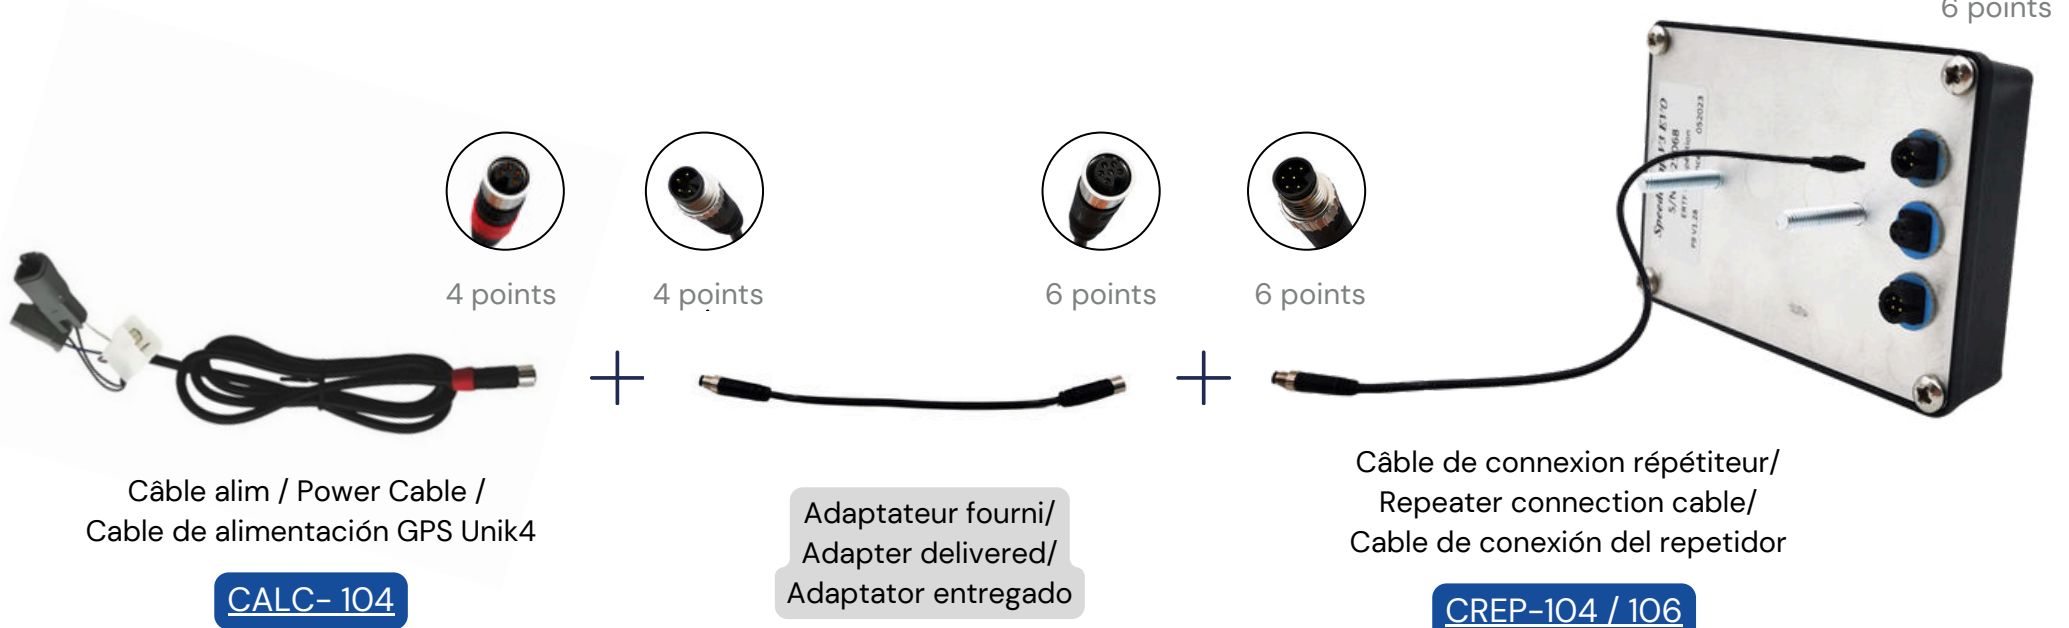

SPEEDOCAP V3 EVO

Branchement en autonome / Standalone

Wiring / Conexión en autónomo

AUTO / CAR

Câble alim / Power Cable /
Cable de alimentación GPS Unik4

CALC-104

Adaptateur fourni/
Adapter delivered/
Adaptator entregado

Câble de connexion répéteur/
Repeater connection cable/
Cable de conexión del repetidor

CREP-104 / 106

*Les adaptateurs joints avec votre Speedocap servent uniquement pour l'utilisation en mode autonome. Attention à bien les conserver.
The adapters delivered with the Speedocap are needed only for autonomous use. Important: keep them carefully.
Los adaptadores entregados con el Speedocap solo sirven para la utilización del modo autosuficiente. Cuidado: quedarlos con atención.*