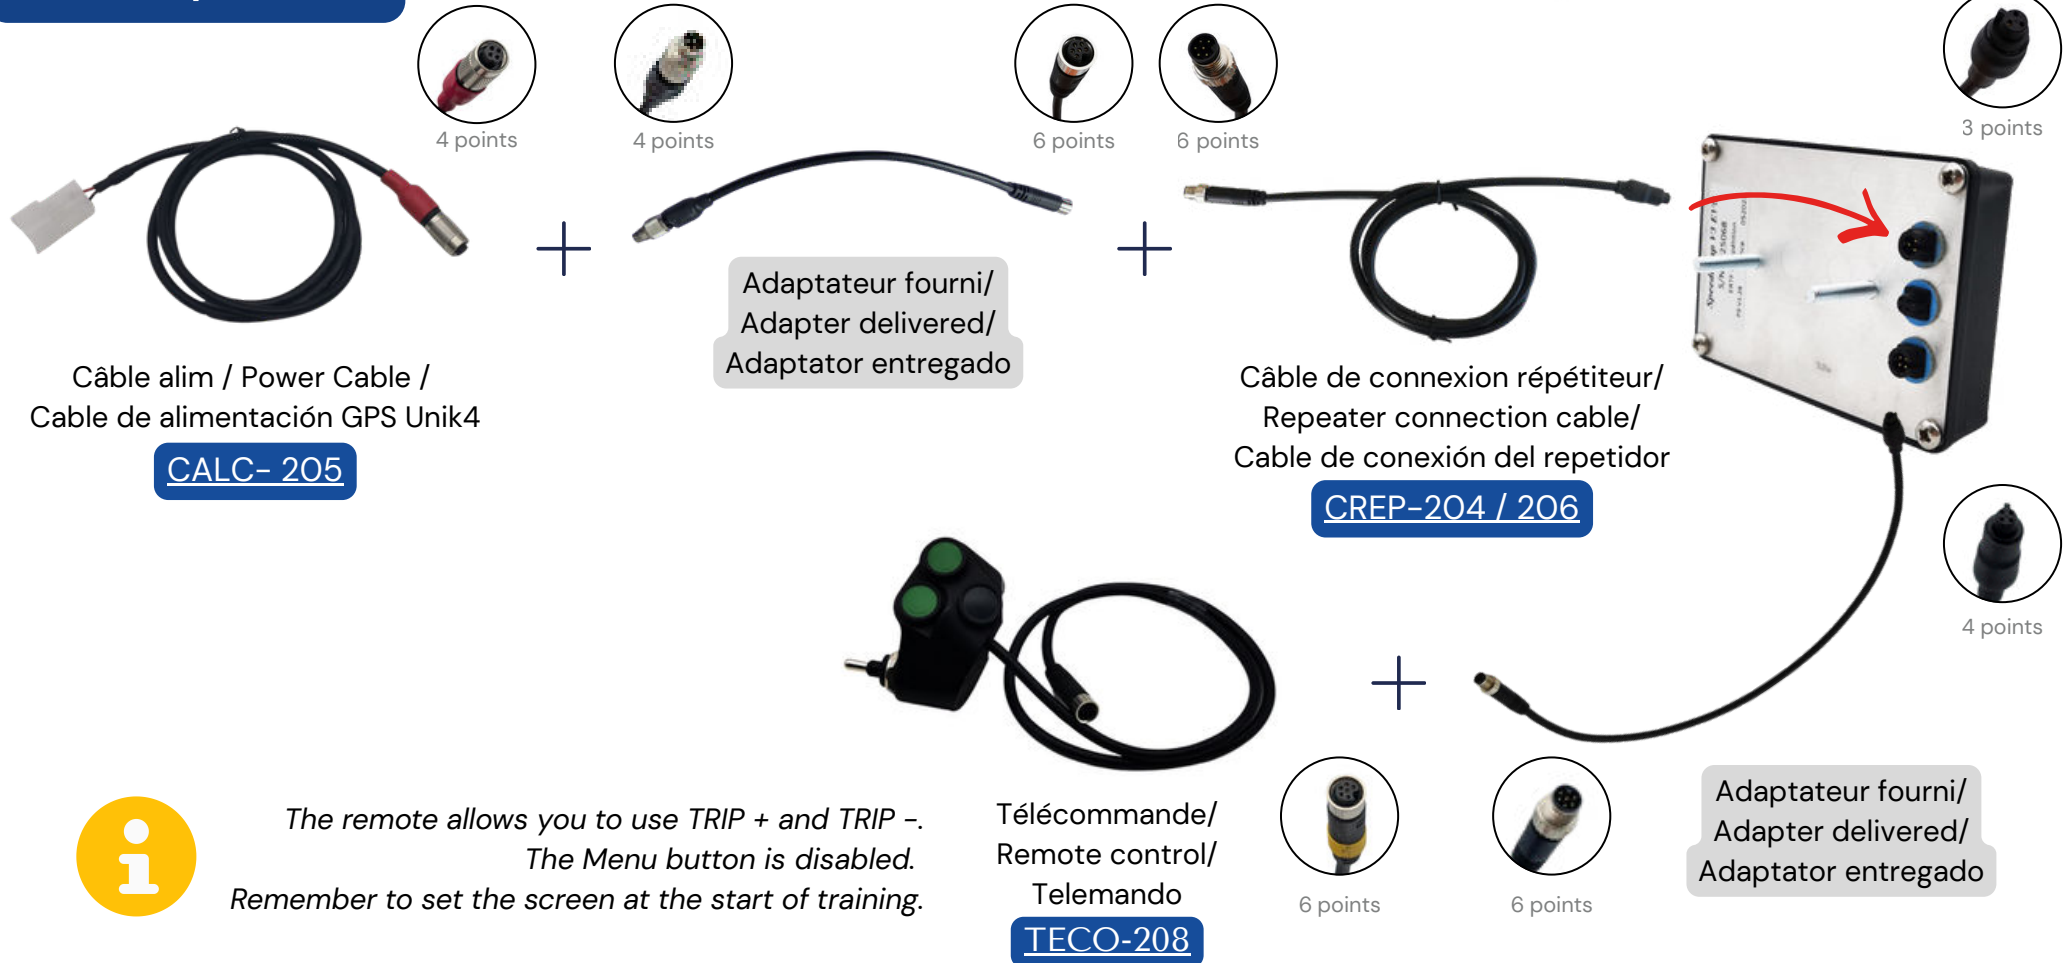

SPEEDOCAP V3 EVO

Branchement en autonome / Standalone

Wiring / Conexión en autónomo

MOTO/ BIKE

*Les adaptateurs joints avec votre Speedocap servent uniquement pour l'utilisation en mode autonome. Attention à bien les conserver.
The adapters delivered with the Speedocap are needed only for autonomous use. Important: keep them carefully.
Los adaptadores entregados con el Speedocap solo sirven para la utilización del modo autosuficiente. Cuidado: quedarlos con atención.*