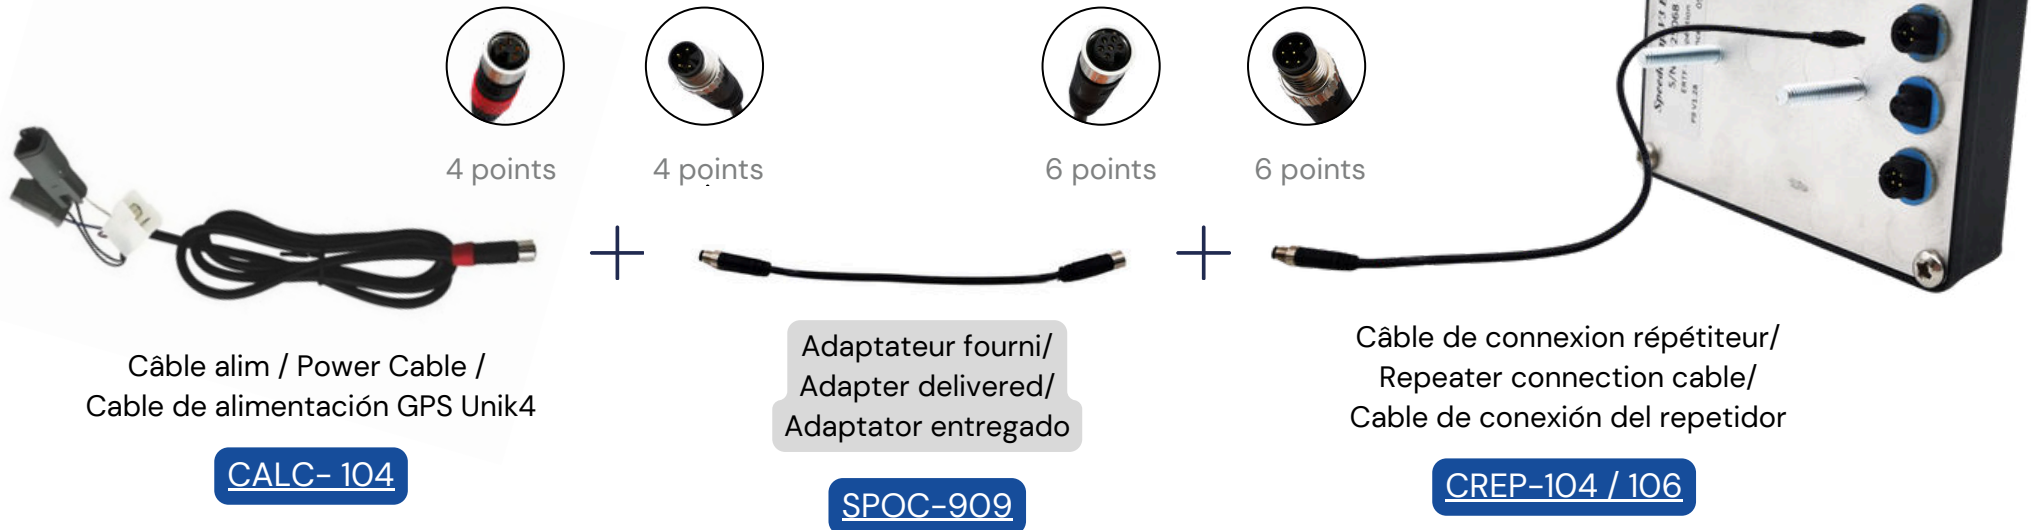

SPEEDOCAP V3 EVO

Branchement en autonome / Standalone

Wiring / Conexión en autónomo

AUTO / CAR

6 points

*Les adaptateurs joints avec votre Speedocap servent uniquement pour l'utilisation en mode autonome. Attention à bien les conserver.
The adapters delivered with the Speedocap are needed only for autonomous use. Important: keep them carefully.
Los adaptadores entregados con el Speedocap solo sirven para la utilización del modo autosuficiente. Cuidado: quedarlos con atención.*